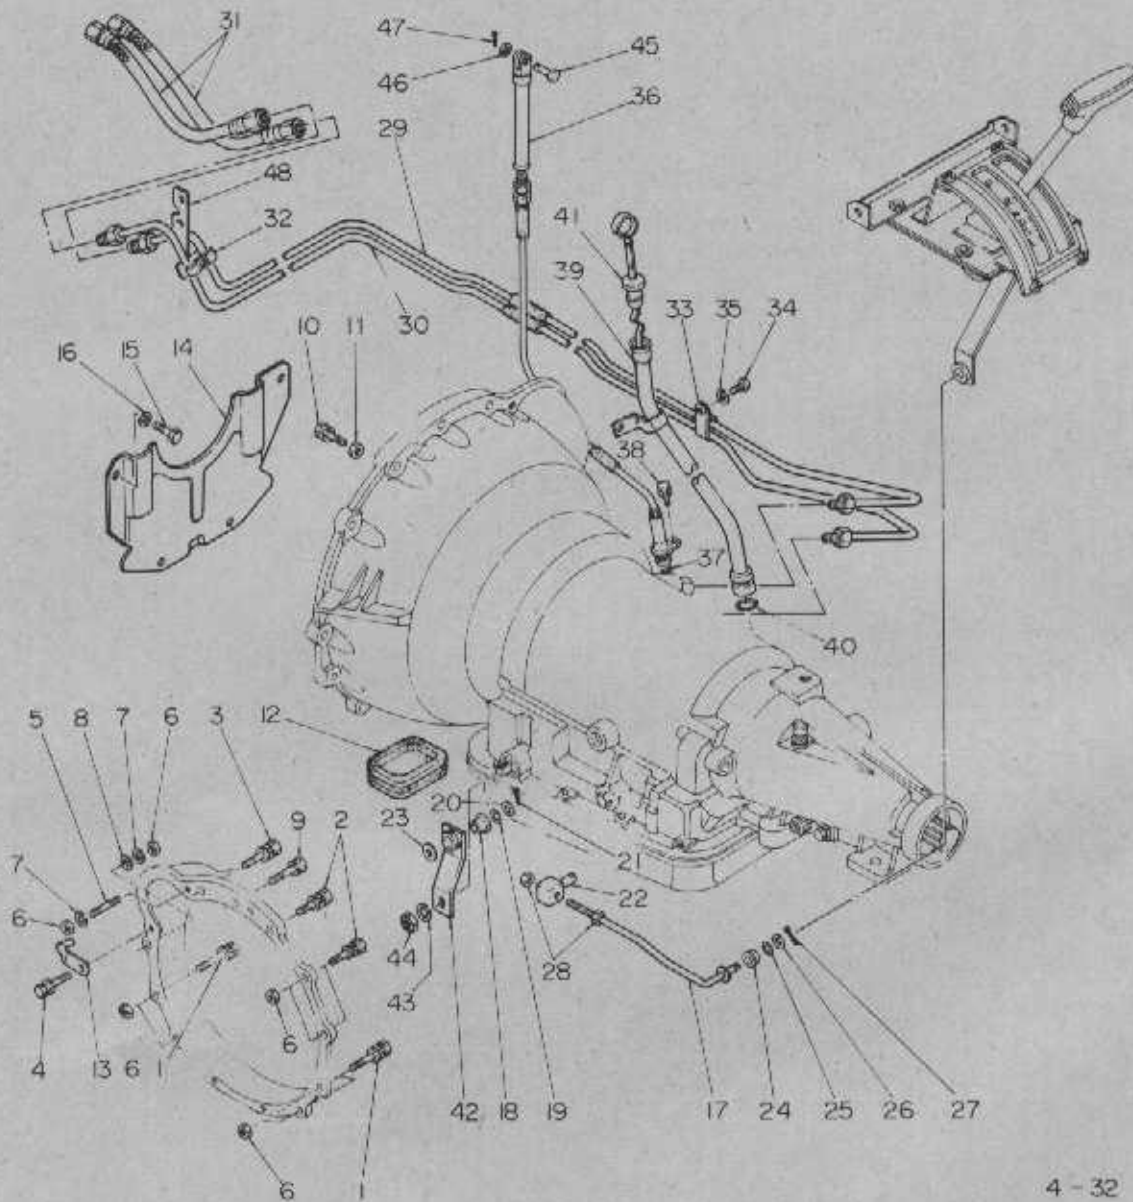

4-33

LV4-33

TRANSMISSION SHIFT LEVER (AUTOMATIC)(SERIES 5,6,8,9,10,11)

LV4-33

TRANSMISSION SHIFT LEVER (AUTOMATIC)(SERIES 5,6,8,9,10,11)

	4.004	LEVER ASM. (Ser. 5,6,8,9,10)	94025790
	4.004	LEVER ASM. (Ser. 11)	94222607
1.	4.008	LEVER ASM. (Ser. 5,6,8,9,10)	94025121
	4.008	LEVER ASM. (Ser. 11)	94222608
2.	4.006	ROD ASM. (Ser. 5,6,8,9,10)	94025122
	4.006	ROD ASM. (Ser. 11)	94222609
3.	4.008	PIN	94203331
4.	4.008	SPRING	94024599
5.	4.006	KNOB ASM.	94208508
6.	4.008	SPRING	94024600
7.	4.006	SCREW	94203337
8.	N.S.	BRACKET ASM.	
9.	4.008	BUSHING	94203339
10.	4.040	LEVER ASM.	94025791
11.	N.S.	WASHER	
12.	8.915	NUT	94009042
13.	4.015	SEAL (Ser. 5,6,8,9,10)	94025124
	4.015	SEAL (Ser. 11)	94230462
14.	4.054	SWITCH	94025131
15.	8.907	SCREW	94003258
16.	4.020	COVER	94025129
17.	4.020	COVER (Ser. 5,6,8,9,10)	94025127
	4.020	COVER (Ser. 11)	94222611
18.	4.020	PLATE	94025128
19.	4.022	SOCKET	94204385
20.	8.991	BULB	94025130
21.	8.900	BOLT	94001333
22.	N.S.	WASHER	
23.	N.S.	WASHER	
24.	4.012	SPACER (Piece) (Ser. 5,6,8,9,10)	94025123
	4.012	SPACER (Piece) (Ser. 11)	94230464